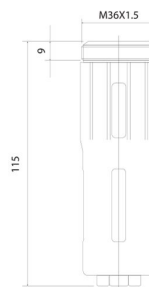

■ XL-08-MINI

HZZZZ

Vaso para lubricador XL-06-OC	Vaso para lubricador XL-08-OC	Vaso para lubricador XL-10-OC	Vaso para lubricador XL-15-OC	Vaso para lubricador XL-20-OC	Vaso para lubricador XL-25-OC
Para Modelos	Para Modelos	Para Modelos	Para Modelos	Para Modelos	Para Modelos
XL-06-MINI	XL-08-MINI	XL-10-MIDI	XL-15-MIDI	XL-20-MAXI	XL-25-MAXI
XFC-06-MINI	XFC-08-MINI	XFC-10-MIDI	XFC-15-MIDI	XFC-20-MAXI	XFC-25-MAXI
XC-06-MINI	XC-08-MINI	XC-10-MIDI	XC-15-MIDI	XC-20-MAXI	XC-25-MAXI