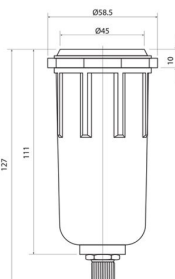

REFACCIONES PARA FILTROS (E SERIES)

Vaso para filtro EF150-WC	Vaso para filtro EF200-WC	Vaso para filtro EF300-WC	Vaso para filtro EF400-WC
Para Modelos	Para Modelos	Para Modelos	Para Modelos
EF1500	EF2000	EF3000	EF4000
EFR1500	EFR2000	EFR3000	EFR4000
EFC1500	EFC2000	EFC3000	EFC4000
EFC1500	EFC2000	EFC3000	EFC4000