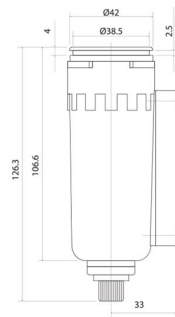

■ SF300

REFACCIONES PARA FILTROS (S SERIES) VASO METÁLICO MANUAL

Vaso para filtro SF100-WC-M	Vaso para filtro SF200-WC-M	Vaso para filtro SF300-WC - M	Vaso para filtro SF400-WC - M	Vaso para filtro SF500-WC - M
Para Modelos	Para Modelos	Para Modelos	Para Modelos	Para Modelos
SC100-M5	SC200-02 M	SC300-03M	SC400-04M	SC500-10/06M
SC101-M5	SC201-02 M	SC301-03M	SC401-04M	SC501-10/06M
SW100-M5	SW200-02 M	SW300-03M	SW400-04M	SW500-10/06M
SF100-M5	SF200-02 M	SF300-03M	SF400-04M	SF500-10/06M

REFACCIONES PARA FILTROS (S SERIES) VASO METÁLICO AUTOMÁTICO

Vaso para filtro SF100-WC-DM	Vaso para filtro SF200-WC-DM	Vaso para filtro SF300-WC - DM	Vaso para filtro SF400-WC - DM	Vaso para filtro SF500-WC - DM
Para Modelos	Para Modelos	Para Modelos	Para Modelos	Para Modelos
SC100-M5	SC200-02 DM	SC300-03 | DM	SC400-04 | DM	SC500-10/06 | DM
SC101-M5	SC201-02 DM	SC301-03 | DM	SC401-04 | DM	SC501-10/06 | DM
SW100-M5	SW200-02 DM	SW300-03 | DM	SW400-04 | DM	SW500-10/06 | DM
SF100-M5	SF200-02 DM	SF300-03 | DM	SF400-04 | DM	SF500-10/06 | DM