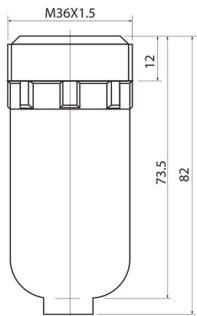

Refacciones

S Series - Estándar Filtros

REFACCIONES PARA FILTROS (S SERIES)

Vaso para filtro SF200-WC	Vaso para filtro SF300-WC	Vaso para filtro SF400-WC	Vaso para filtro SF500-WC
Para Modelos	Para Modelos	Para Modelos	Para Modelos
SC200-02	SC300-03	SC400-04	SC500-10/06
SC201-02	SC301-03	SC401-04	SC501-10/06
SW200-02	SW300-03	SW400-04	SW500-10/06
SF200-02	SF300-03	SF400-04	SF500-10/06

Lubricadores

■ SL500 - OC

REFACCIONES PARA LUBRICADORES (S SERIES)

Vaso para Lubricador SL200-OC	Vaso para Lubricador SL300-OC	Vaso para Lubricador SL400-OC	Vaso para Lubricador SL500-OC
Para Modelos	Para Modelos	Para Modelos	Para Modelos
SC200-02	SC300-03	SC400-04	SC500-10/06
SC201-02	SC301-03	SC401-04	SC501-10/06
SL200-02	SL300-03	SL400-04	SL500-10/06

Contacto
Héctor Caballero No. 139B
Col. Virginia Tafich
Santa Catarina, Nuevo León

Tels. 81 2271 10 70 / 81 3423 1859
Whatsapp. 81 3402 4812

SUMINISTROSRIAL.COM.MX