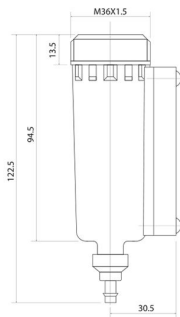

Refacciones

S Series - Metálico Filtros

■ SF200

REFACCIONES PARA FILTROS (S SERIES) VASO METÁLICO MANUAL

Vaso para filtro SF100-WC-M	Vaso para filtro SF200-WC-M	Vaso para filtro SF300-WC - M	Vaso para filtro SF400-WC - M	Vaso para filtro SF500-WC - M
Para Modelos	Para Modelos	Para Modelos	Para Modelos	Para Modelos
SC100-M5	SC200-02 M	SC300-03M	SC400-04M	SC500-10/06M
SC101-M5	SC201-02 M	SC301-03M	SC401-04M	SC501-10/06M
SW100-M5	SW200-02 M	SW300-03M	SW400-04M	SW500-10/06M
SF100-M5	SF200-02 M	SF300-03M	SF400-04M	SF500-10/06M

REFACCIONES PARA FILTROS (S SERIES) VASO METÁLICO AUTOMÁTICO

Vaso para filtro SF100-WC-DM	Vaso para filtro SF200-WC-DM	Vaso para filtro SF300-WC - DM	Vaso para filtro SF400-WC - DM	Vaso para filtro SF500-WC - DM
Para Modelos	Para Modelos	Para Modelos	Para Modelos	Para Modelos
SC100-M5	SC200-02 DM	SC300-03 | DM	SC400-04 | DM	SC500-10/06 | DM
SC101-M5	SC201-02 DM	SC301-03 | DM	SC401-04 | DM	SC501-10/06 | DM
SW100-M5	SW200-02 DM	SW300-03 | DM	SW400-04 | DM	SW500-10/06 | DM
SF100-M5	SF200-02 DM	SF300-03 | DM	SF400-04 | DM	SF500-10/06 | DM

Contacto
Héctor Caballero No. 139B
Col. Virginia Tafich
Santa Catarina, Nuevo León

Tels. 81 2271 10 70 / 81 3423 1859
Whatsapp. 81 3402 4812

SUMINISTROSRIAL.COM.MX