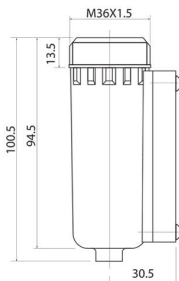

Refacciones

S Series - Metálico Lubricadores

■ SL200

REFACCIONES PARA LUBRICADORES (S SERIES) VASO METÁLICO

Vaso para Lubricador SL200-OC - M	Vaso para Lubricador SL300-OC - M	Vaso para Lubricador SL400-OC - M	Vaso para Lubricador SL500-OC - M
Para Modelos	Para Modelos	Para Modelos	Para Modelos
SC200-02 M	SC300-03-M	SC400-04-M	SC500-10/06-M
SC201-02 M	SC301-03-M	SC401-04-M	SC501-10/06-M
SL200-02 M	SL300-03-M	SL400-04-M	SL500-10/06-M

E Series Filtros

REFACCIONES PARA FILTROS (E SERIES)

Vaso para filtro EF150-WC	Vaso para filtro EF200-WC	Vaso para filtro EF300-WC	Vaso para filtro EF400-WC
Para Modelos	Para Modelos	Para Modelos	Para Modelos
EF1500	EF2000	EF3000	EF4000
EFR1500	EFR2000	EFR3000	EFR4000
EFC1500	EFC2000	EFC3000	EFC4000
EFC1500	EFC2000	EFC3000	EFC4000

Lubricadores

REFACCIONES PARA LUBRICADORES (E SERIES)

Vaso para Lubricador EL150-OC	Vaso para Lubricador EL200-OC	Vaso para Lubricador EL300-OC	Vaso para Lubricador EL400-OC
Para Modelos	Para Modelos	Para Modelos	Para Modelos
EL1500	EL2000	EL3000	EL4000
EFC1500	EFC2000	EFC3000	EFC4000
EC1500	EC2000	EC3000	EC4000

Contacto
Héctor Caballero No. 139B
Col. Virginia Tafich
Santa Catarina, Nuevo León

Tels. 81 2271 10 70 / 81 3423 1859
Whatsapp. 81 3402 4812

SUMINISTROSRIAL.COM.MX