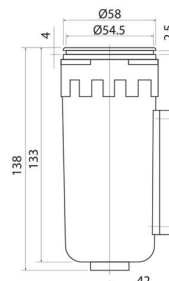

■ SL400

REFACCIONES PARA LUBRICADORES (S SERIES) VASO METÁLICO

Vaso para Lubricador SL200-OC - M	Vaso para Lubricador SL300-OC - M	Vaso para Lubricador SL400-OC - M	Vaso para Lubricador SL500-OC - M
Para Modelos	Para Modelos	Para Modelos	Para Modelos
SC200-02 M	SC300-03-M	SC400-04-M	SC500-10/06-M
SC201-02 M	SC301-03-M	SC401-04-M	SC501-10/06-M
SL200-02 M	SL300-03-M	SL400-04-M	SL500-10/06-M