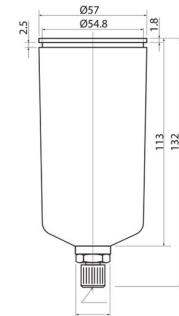

■ SF500-WC

REFACCIONES PARA FILTROS (S SERIES)

Vaso para filtro SF200-WC	Vaso para filtro SF300-WC	Vaso para filtro SF400-WC	Vaso para filtro SF500-WC
Para Modelos	Para Modelos	Para Modelos	Para Modelos
SC200-02	SC300-03	SC400-04	SC500-10/06
SC201-02	SC301-03	SC401-04	SC501-10/06
SW200-02	SW300-03	SW400-04	SW500-10/06
SF200-02	SF300-03	SF400-04	SF500-10/06