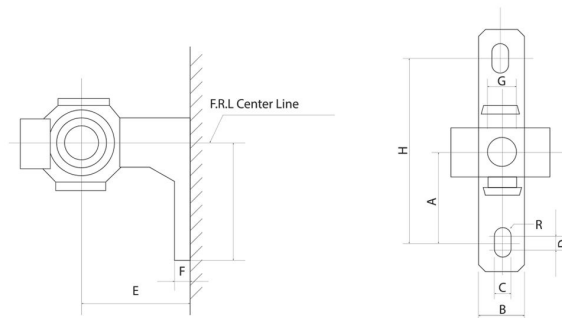

Refacciones

SC Series

SC200 SERIES

MODELO	A	B	C	D	E	F	G	R	L
SC200-01	24	15	5.5	3	30	5	10	2.75	33
SC200-02	24	15	5.5	3	30	5	10	2.75	33
SC300-02	35	16	7	4	41	7	11	3.5	45
SC300-03	35	16	7	4	41	7	11	3.5	45
SC400-04	40	22	9	4	50	7	14	4.5	50
SC500-06	50	23	12	4	69.8	10.5	15	6	63
SC500-10	50	23	12	4	69.8	10.5	15	6	63