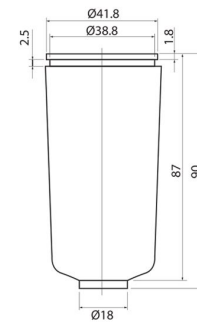

REFACCIONES PARA LUBRICADORES (S SERIES)

Vaso para Lubricador SL200-OC	Vaso para Lubricador SL300-OC	Vaso para Lubricador SL400-OC	Vaso para Lubricador SL500-OC
Para Modelos	Para Modelos	Para Modelos	Para Modelos
SC200-02	SC300-03	SC400-04	SC500-10/06
SC201-02	SC301-03	SC401-04	SC501-10/06
SL200-02	SL300-03	SL400-04	SL500-10/06