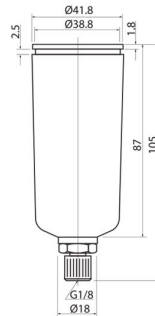

Refacciones

S Series - Estándar Filtros

■ SF400-WC

REFACCIONES PARA FILTROS (S SERIES)

Vaso para filtro SF200-WC	Vaso para filtro SF300-WC	Vaso para filtro SF400-WC	Vaso para filtro SF500-WC
Para Modelos	Para Modelos	Para Modelos	Para Modelos
SC200-02	SC300-03	SC400-04	SC500-10/06
SC201-02	SC301-03	SC401-04	SC501-10/06
SW200-02	SW300-03	SW400-04	SW500-10/06
SF200-02	SF300-03	SF400-04	SF500-10/06

Lubricadores

REFACCIONES PARA LUBRICADORES (S SERIES)

Vaso para Lubricador SL200-OC	Vaso para Lubricador SL300-OC	Vaso para Lubricador SL400-OC	Vaso para Lubricador SL500-OC
Para Modelos	Para Modelos	Para Modelos	Para Modelos
SC200-02	SC300-03	SC400-04	SC500-10/06
SC201-02	SC301-03	SC401-04	SC501-10/06
SL200-02	SL300-03	SL400-04	SL500-10/06

Contacto
Héctor Caballero No. 139B
Col. Virginia Tafich
Santa Catarina, Nuevo León

Tels. 81 2271 10 70 / 81 3423 1859
Whatsapp. 81 3402 4812

SUMINISTROSRIAL.COM.MX