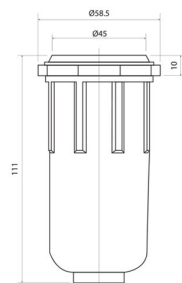

REFACCIONES PARA LUBRICADORES (E SERIES)

Vaso para Lubricador EL150-OC	Vaso para Lubricador EL200-OC	Vaso para Lubricador EL300-OC	Vaso para Lubricador EL400-OC
Para Modelos	Para Modelos	Para Modelos	Para Modelos
EL1500	EL2000	EL3000	EL4000
EFC1500	EFC2000	EFC3000	EFC4000
EC1500	EC2000	EC3000	EC4000