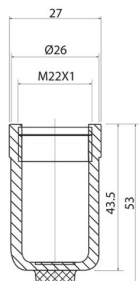

Refacciones

S Series - Metálico Lubricadores

■ SL100 - OC-M