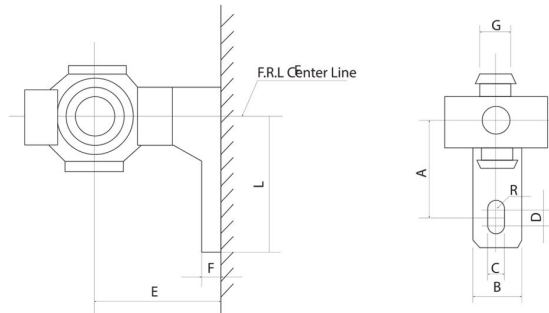

SC201 SERIES

MODELO	A	B	C	D	E	F	G	H	R	L
SC201-01	24	15	5.5	3	30	5	10	48	2.75	33
SC201-02	24	15	5.5	3	30	5	10	48	2.75	33
SC301-02	35	16	7	4	41	7	11	70	3.5	45
SC301-03	35	16	7	4	41	7	11	70	3.5	45
SC401-04	40	22	9	4	50	7	14	80	4.5	50
SC501-06	50	23	12	4	69.8	10.5	15	100	6	63
SC501-10	50	23	12	4	69.8	10.5	15	100	6	63

Contacto
Héctor Caballero No. 139B
Col. Virginia Tafich
Santa Catarina, Nuevo León

Tels. 81 2271 10 70 / 81 3423 1859
Whatsapp. 81 3402 4812

SUMINISTROSRIAL.COM.MX